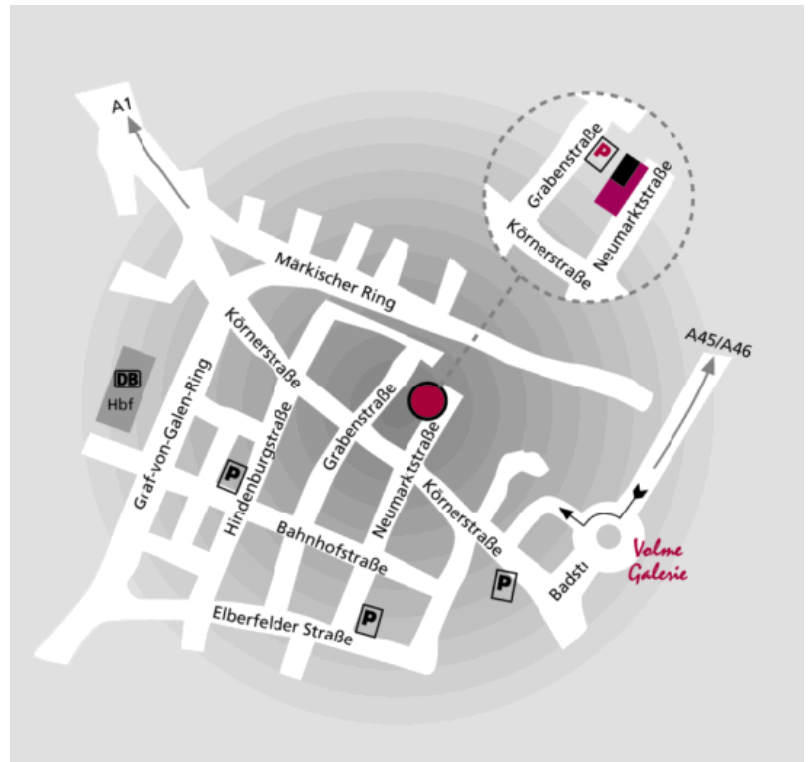

Mo. - Do: 8 bis 18.00 Uhr,
Fr.: 8 bis 17.30 Uhr,
sowie nach Vereinbarung.

Wegbeschreibung

Autobahn (A 1):

Verlassen Sie die A1 an der Ausfahrt Hagen-West.
Folgen Sie der B 54 in Richtung Hagen-Zentrum (ca. 8 km).
Im Zentrum gelangen sie an eine doppelte Ampelkreuzung unterhalb einer Hochbrücke.
Fahren Sie weiter geradeaus auf der Körnerstraße.
Die dritte Straße auf der linken Seite, direkt neben dem Madzahändler, ist die Neumarktstraße.
Unser Büro befindet sich im letzten Haus auf der linken Seite (gegenüber der AOK).

Autobahn (A 45):

Fahren Sie von der A 45 am Hagener Kreuz auf die A 46 in Richtung Hagen-Zentrum.
Folgen Sie der Straße immer weiter in Richtung Zentrum bis zu einem Kreisverkehr.
Fahren Sie in den Kreisverkehr und verlassen ihn an der ersten Ausfahrt (Grashofstraße).
Folgen Sie dem Straßenverlauf ca. 200 m. Am Ende treffen Sie auf eine Ampel.
Biegen Sie rechts ab in die Körnerstraße.
Die zweite Straße auf der rechten Seite ist die Neumarktstraße.
Unser Büro befindet sich im letzten Haus auf der linken Seite (gegenüber der AOK).

Parkmöglichkeiten

In der Neumarktstraße selbst finden sich nur sehr wenige Parkmöglichkeiten.
Wir verfügen über gekennzeichnete Mandantenparkplätze auf der Rückseite des Büros.
Sie erreichen diese über die Einfahrt in der Grabenstraße.
(Im Navigationssystem am besten eingeben: "Grabenstr. 4")

Notizen

„Knöllchenfrei“ Parken – direkt hinter unserem Haus.